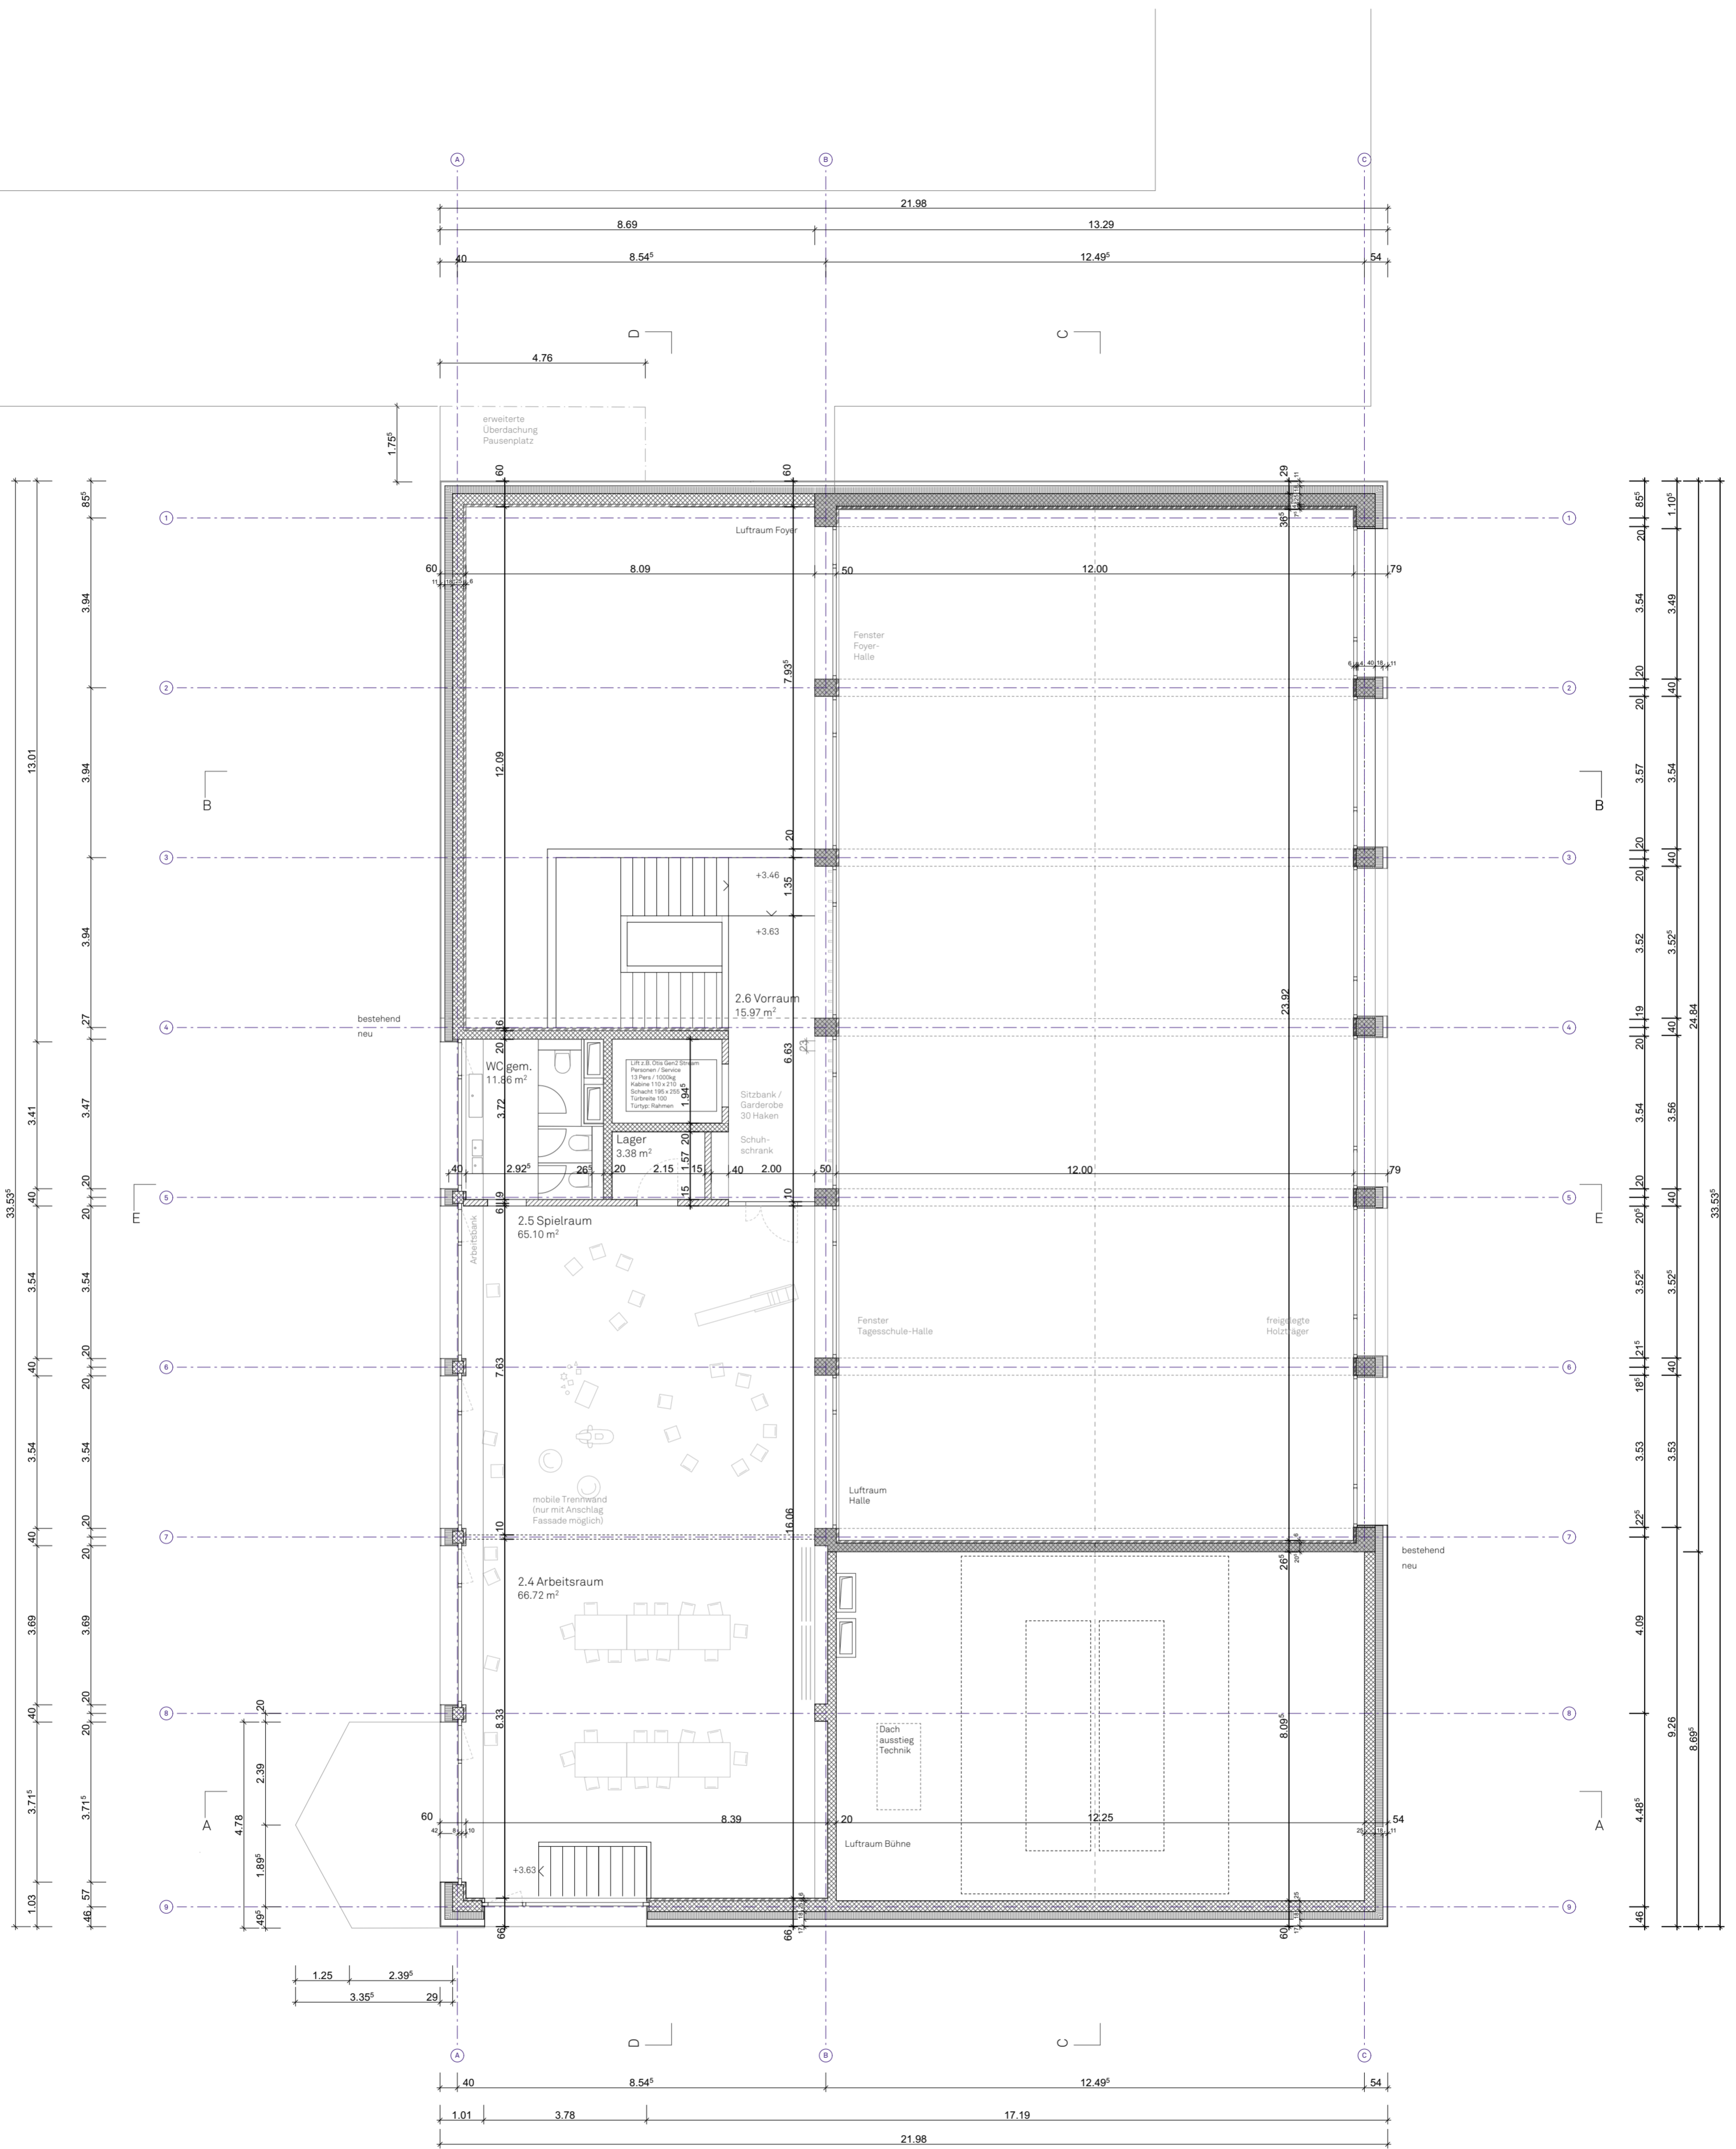

Andreas Heierle
Atelier für Architektur
Kasernenplatz 2
6003 Luzern

041 240 65 65
atelier@ahaa.ch
www.ahaa.ch

Erweiterung Schulanlage Flüeli

Schulhaus Flüeli, Chitemoos, 6173 Flüeli
Gemeinde Flüeli

Grundriss Niveau 3

Bauprojekt

+/- 0.00 890.24 m

Projekt nr 2103
Plan nr 2103-32-1003
Erstellt 02.09.2022
Mst. 1:100
Format 42.0x59.4
Gez. mro
Korr. 04.05.2023