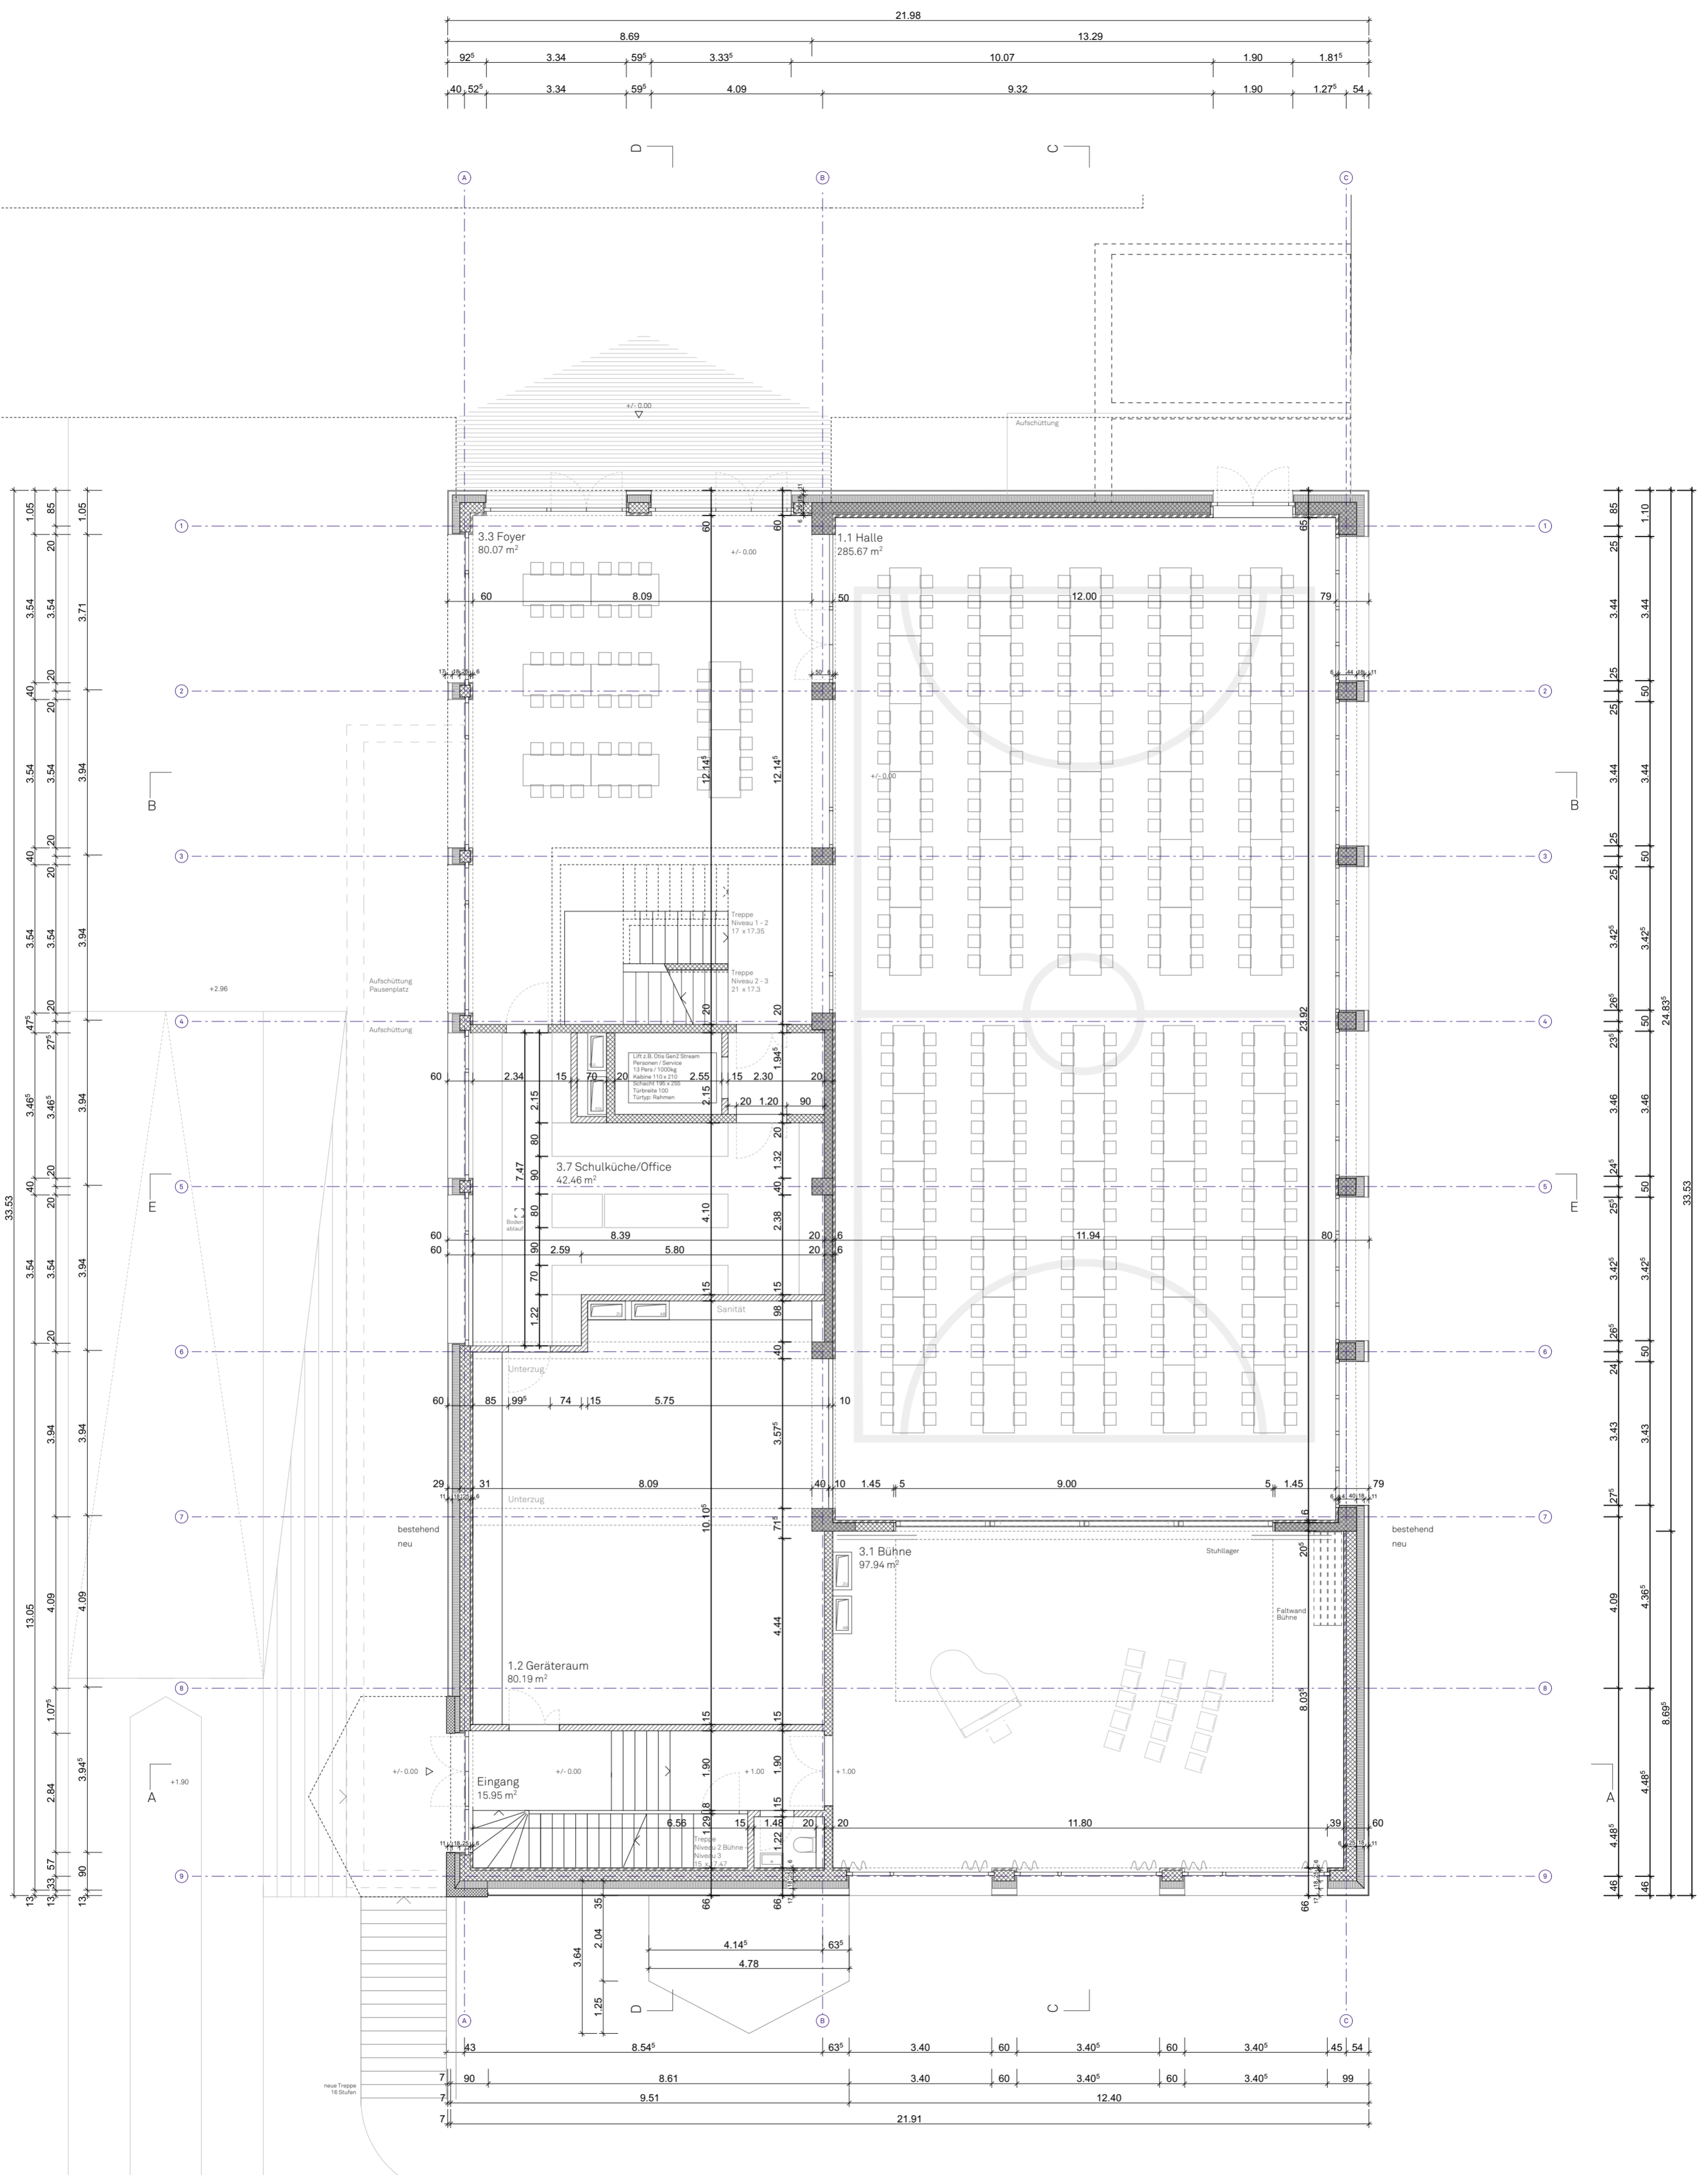

Bauprojekt

+/- 0.00 890.24 m

Projekt nr 2103
Plan nr 2103-32-1001
Erstellt 02.09.2022
Mst. 1:100
Format 42.0x59.4
Gez. mro
Korr. 04.05.2023

Andreas Heierle
Atelier für Architektur

Kasernenplatz 2
6003 Luzern

Bauprojekt

+/- 0.00 890.24 m

Projekt nr 2103
Plan nr 2103-32-1003
Erstellt 02.09.2022
Mst. 1:100
Format 42.0x59.4
Gez. mro
Korr. 04.05.2023