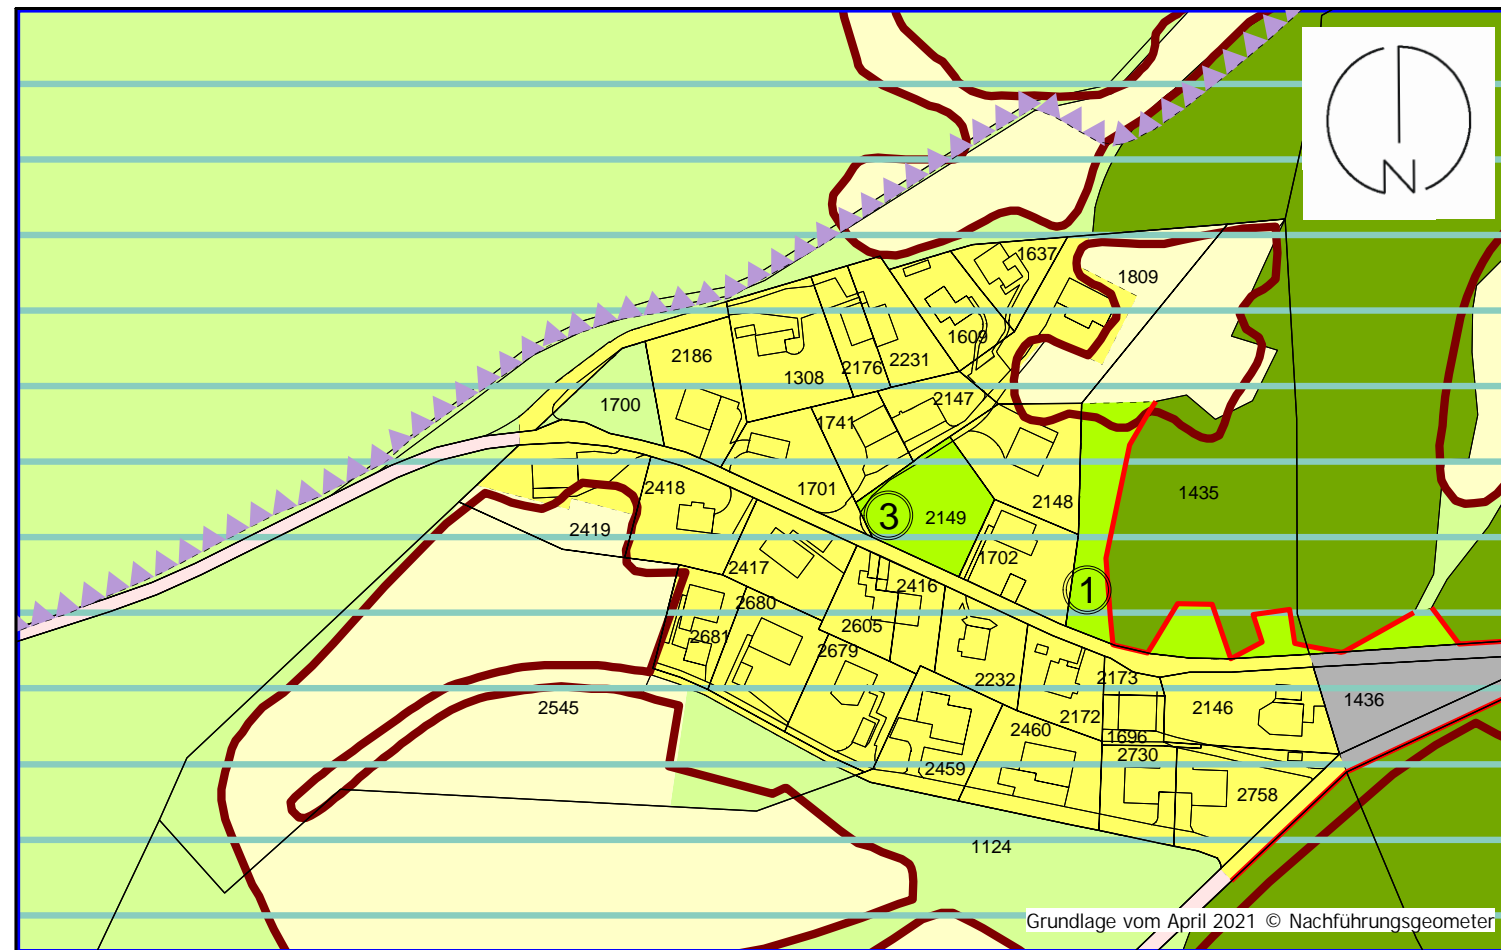

Kanton Luzern
Gemeinde Flühli

Öffentliche Auflage

Zonenplan Wagliseibode

1: 2'000

Nach Änderung

Kommunale Nutzungsplanfestsetzungen

- W/B Wohnzone B
- Gr Grünzone / Nutzung
- P Parkierungszone
- Nichtbauzonen
 - Lw Landwirtschaftszone
 - ÜGa Übriges Gebiet a
 - ÜGc Übriges Gebiet c (Moorbiotop-SV)

Schutzzonen und Schutzobjekte

- Lm Landschaftsschutzzone Moorlandschaften

Weitere Festsetzungen

- Waldrand statisch (gemäss Waldfeststellung nach WaG)

Informations-Elemente

- BLN-Gebiet / Landschaftsschutzgebiet (gemäss kt. Richtplan)
- Wald (unverbindliche Abgrenzung; die rechtskräftige Waldabgrenzung erfolgt im Einzelfall durch die Forstbehörde)
- Geltungsbereich