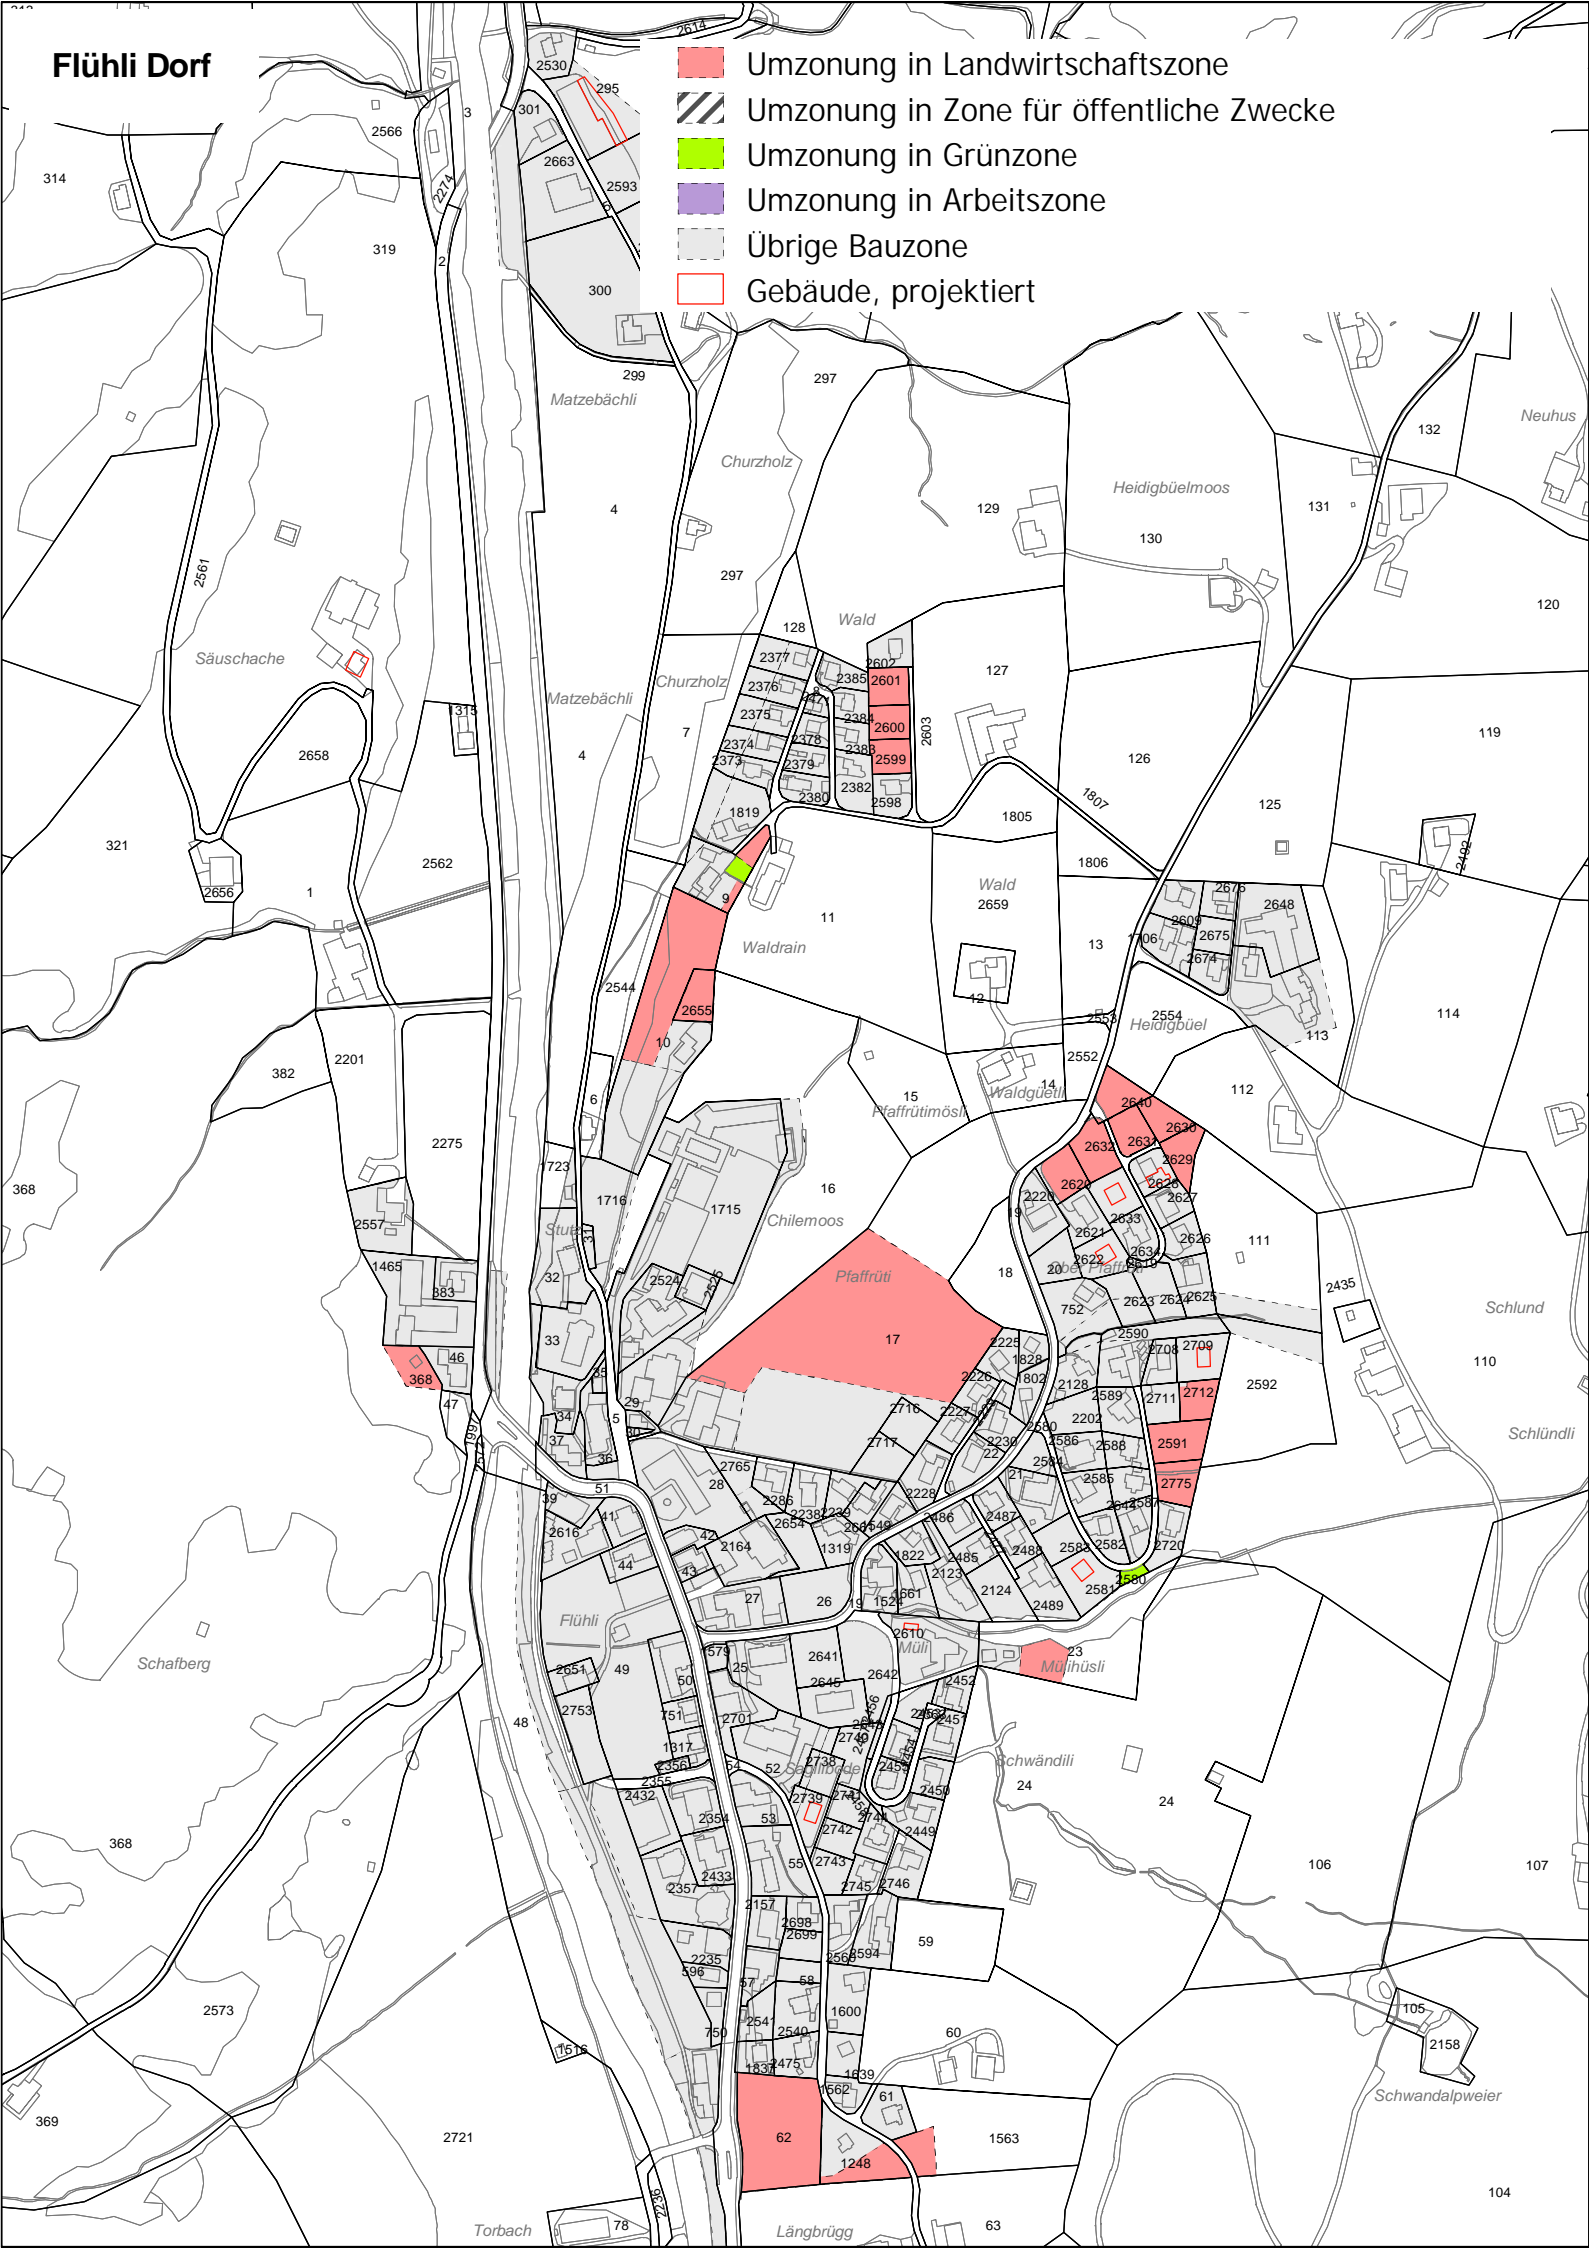

# Flühli Dorf

- Umzonung in Landwirtschaftszone
- Umzonung in Zone für öffentliche Zwecke
- Umzonung in Grünzone
- Umzonung in Arbeitszone
- Übrige Bauzone
- Gebäude, projektiert

# Übersicht Umzonungen Teilrevision Rückzonungen

Gemeinde Flühli - Ortsteile Flühli, Thorbach und Hüttlenen

Auftr.-Nr.: 13.2316  
Sachbearb.: GH  
Gezeichnet: MGM  
Plandatum: 27.04.2022  
Plangrösse: 42 x 30

## Hüttlenen/Thorbach

## Südelhöchi-Rischli